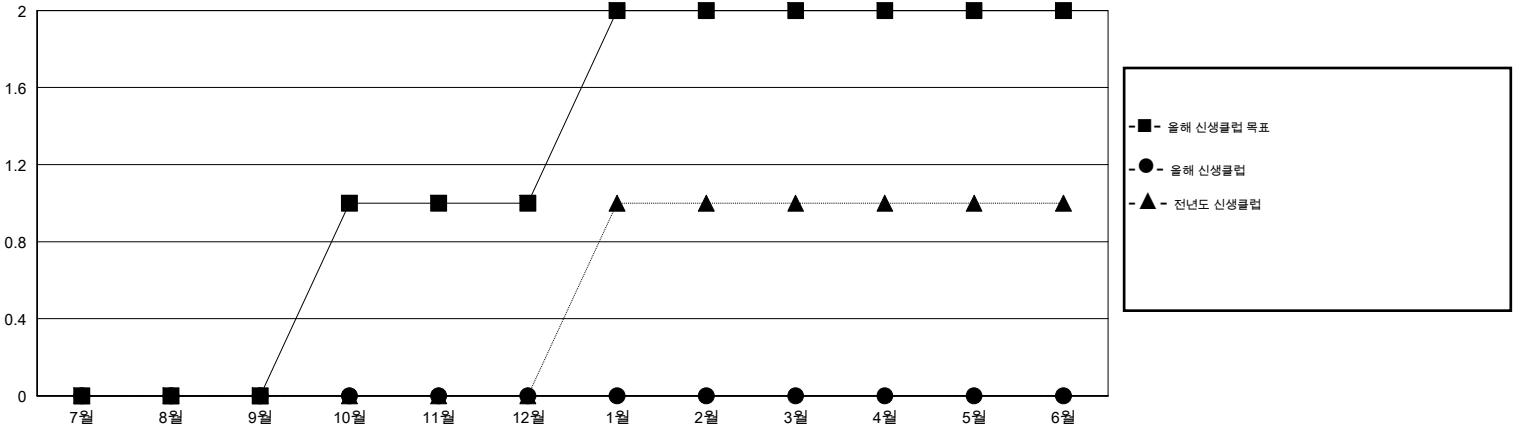

MONTHLY MEMBERSHIP PROGRESS REPORT

District 354 H

Results as of: 8/31/2016

GMT: TAE-YOUNG KIM

장소 REPUBLIC OF KOREA

현장지역 GMT 5

클럽				
결과- 2016-2017				
사분기	신생클럽 목표	신생클럽	해산된 클럽	순 증감/감소
7월/8월/9월	0	0	0	0
10월/11월/12월	1	0	0	0
1월/2월/3월	1	0	0	0
4월/5월/6월	0	0	0	0

회원 1인당				
결과- 2016-2017				
사분기	신입회원 목표	추가된 차터 및 신입 회원	퇴회 회원	순 증감/감소
7월/8월/9월	15	85	86	-1
10월/11월/12월	35	0	0	0
1월/2월/3월	35	0	0	0
4월/5월/6월	15	0	0	0

목표 및 누적 신생클럽 수

목표 및 누적 회원수

해산된 클럽: 0	1명 이상의 신입회원을 등록한 27 CLUBS OF 52	성별 분포
		남성 1,005 (61.54%)
		여성 628 (38.46%)
퇴회회원	여기에 클릭하여 현황보고 내용 검토	가족단위 회원 5
작고 0		세대주 2
클럽해산 0		비 세대주 3
기타 86		
합계 86		