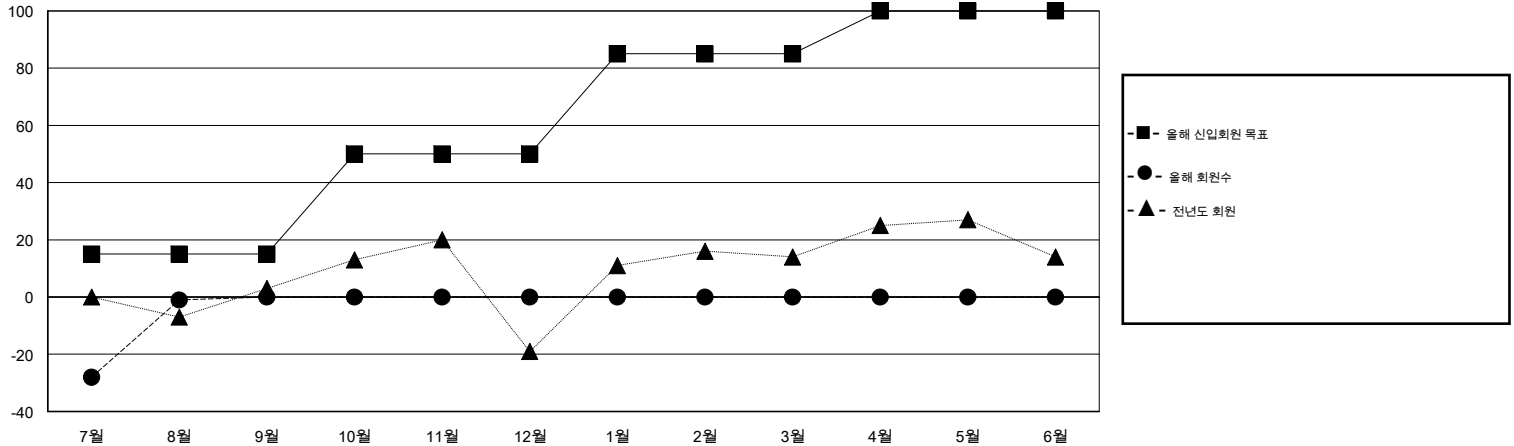

MONTHLY MEMBERSHIP PROGRESS REPORT

District 354 H

Results as of: 8/31/2016

GMT: TAE-YOUNG KIM

장소 REPUBLIC OF KOREA

현장지역 GMT 5

클럽				
결과- 2016-2017				
사분기	신생클럽 목표	신생클럽	해산된 클럽	순 증감/감소
7월/8월/9월	0	0	0	0
10월/11월/12월	1	0	0	0
1월/2월/3월	1	0	0	0
4월/5월/6월	0	0	0	0

회원 1인당				
결과- 2016-2017				
사분기	신입회원 목표	추가된 차터 및 신입 회원	퇴회 회원	순 증감/감소
7월/8월/9월	15	85	86	-1
10월/11월/12월	35	0	0	0
1월/2월/3월	35	0	0	0
4월/5월/6월	15	0	0	0

목표 및 누적 신생클럽 수

목표 및 누적 회원수

해산된 클럽: 0	1명 이상의 신입회원을 등록한 27 CLUBS OF 52	성별 분포
		남성 1,005 (61.54%)
		여성 628 (38.46%)
퇴회회원	여기에 클릭하여 현황보고 내용 검토	가족단위 회원 5
작고 0		세대주 2
클럽해산 0		비 세대주 3
기타 86		
합계 86		